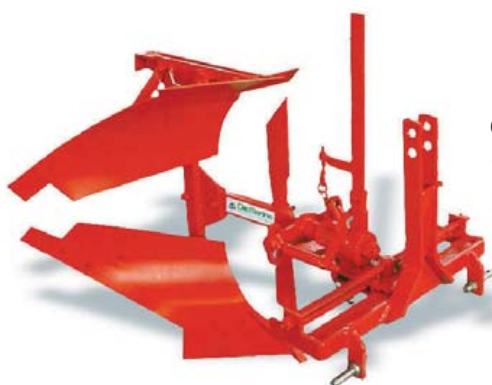

RUOTINO DI PROFONDITÀ - WHEEL - ROUE Euro 75,00

CODE	TYPE				EURO
		HP	kg	Lbs	

ARATRO BIVOMERE - DOUBLE FURROW PLOUGH - CHARRUE DEUX-SOCS

CB 001 AD	CBS 4	14 - 22	114	251	
CB 001 BD	CBS 6	24 - 30	134	299	
CB 001 CD	CBS 7	35 - 50	150	330	

COMPLETO DI PORTA ATTREZZI A VITE
SCREW TOOL CARRIER
PORTE OUTILS PAR VIS

RUOTINO DI PROFONDITÀ - WHEEL - ROUE Euro 75,00

CODE	TYPE				EURO
		HP	kg	Lbs	

ARATRO REVERSIBILE - REVERSIBLE PLOUGH - BRABANT REVERSIBLE